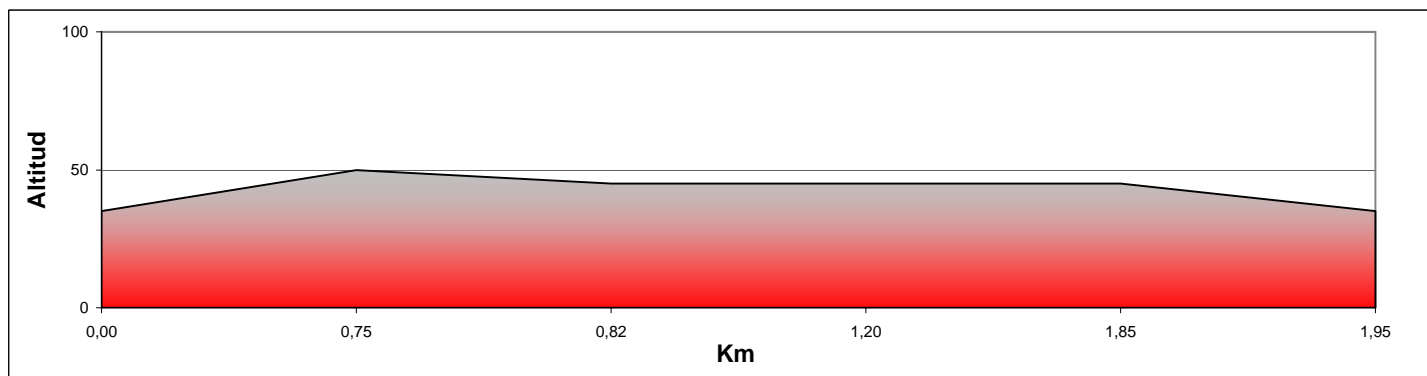

ETAPA PROLOGO C.R.I. La Concha de Villaescusa

ORGANIZADOR:	A.D.C. VALLE DE IGUÑA	DÍA:	30 de abril de 2011
LOCALIDAD:	Villaescusa	HORA:	10:30 H.
CATEGORÍA:	Senior - Master 30, 40, 50, 60	KMS.:	1,950 Kms.

RUTOMETRO - ALTIMETRO

Recorrido	Ctra.	Kms.			Alt.	Medias - Km/h		
		Total	Por recor.	Tramo		42	44	46
La Concha de Villaescusa	Carril Bici	0,000	1,950	0,000	35	10:30:00	10:30:00	10:30:00
Cruce dirección derecha (B° Ibañez)	Carril Bici	0,750	1,200	0,750	50	10:31:04	10:31:01	10:30:59
Cruce giro dcha dirección CA-142	Ctra. Interior	0,815	1,135	0,065	45	10:31:10	10:31:07	10:31:04
Cruce giro dcha. Dirección La Concha	Ctra. Interior	1,200	0,750	0,385	45	10:31:43	10:31:38	10:31:34
Cruce Izquierda enfilarse hacia recta de meta	Ctra. Interior	1,850	0,100	0,650	45	10:32:39	10:32:31	10:32:25
Meta La Concha	Ctra. Interior	1,950	0,000	0,100	35	10:32:47	10:32:40	10:32:33

Contrarreloj: Salida de corredores a partir de las 10:30h. Y con una diferencia entre cada corredor de 1'

RUTOMETRO

Titulo de la carrera: Challenge Copa Cantabria Infinita Master – Prologo CRI La Concha de Villaescusa – La concha de Villaescusa		
Fecha: 30- Abril - 2011	Categoría: SENIOR – MASTER 30 – 40- 50-60	Carácter: Autonómico
Club organizador: A.D.C. Valle de Iguña	Nº Licencia: G-39437645	Kilómetros: 1,95 kms.
Lugar: La Concha de Villaescusa	Hora: 10:30 (Salida corredores cada 1')	