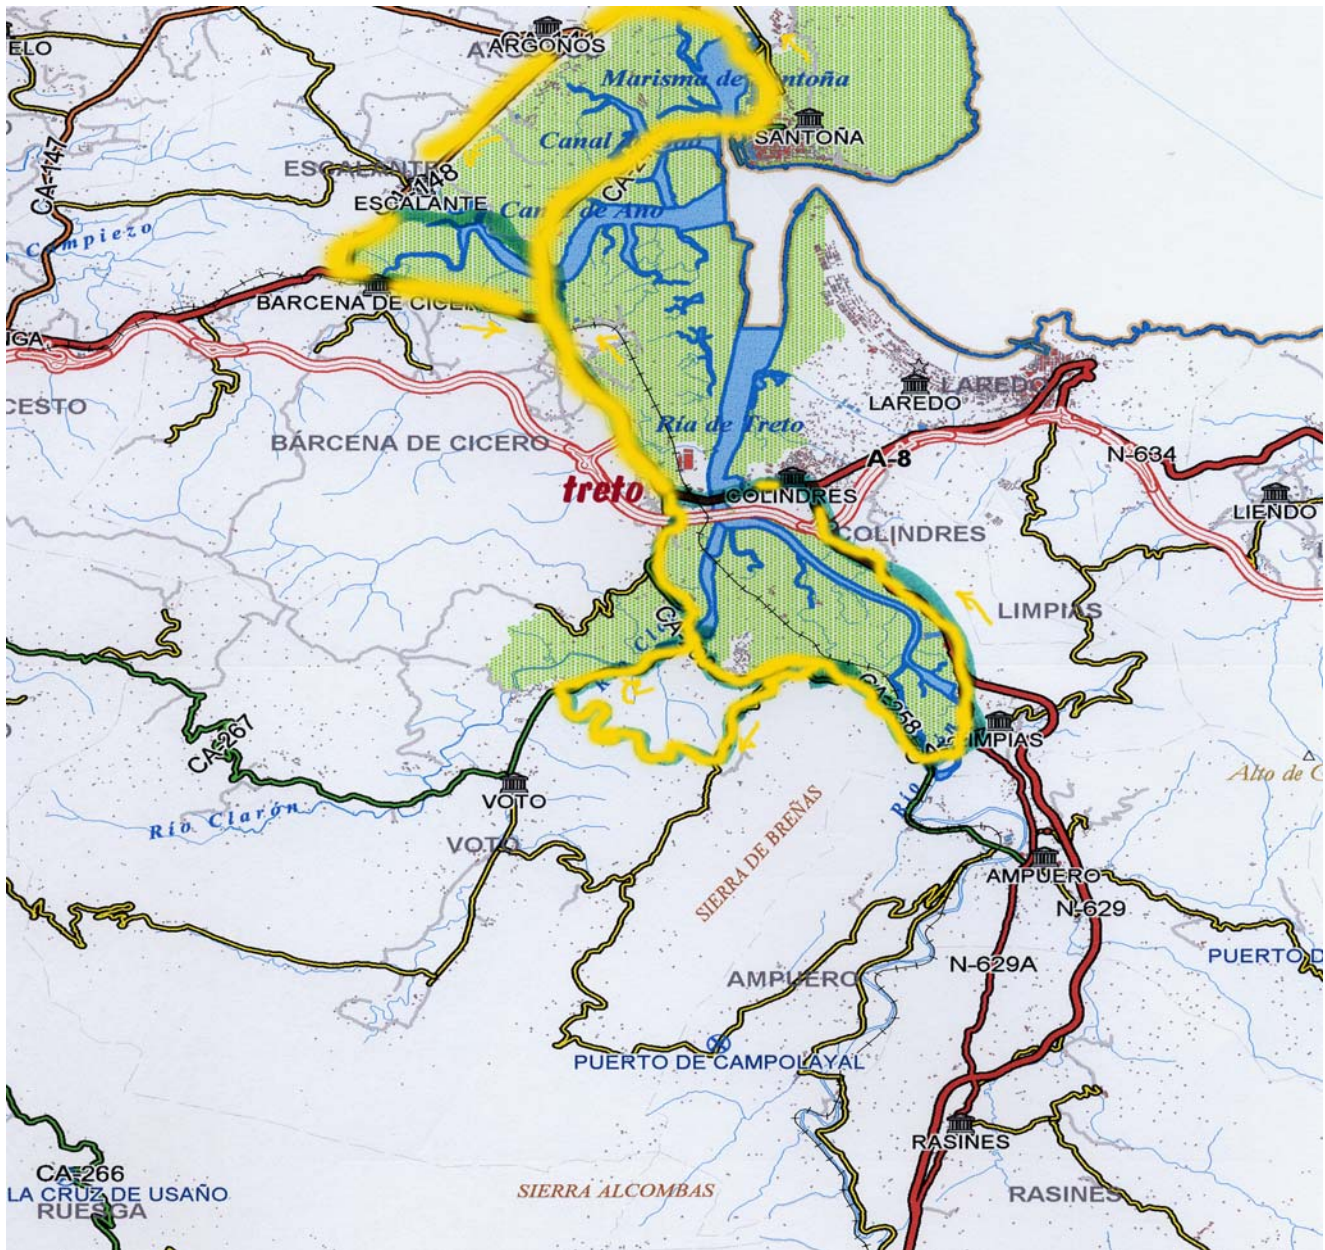

RUTOMETRO

Título de la carrera: V Trofeo "EL GALLO"			
Fecha: 17 DE JULIO 2010	Categoría: MASTER Y VETERANOS		Carácter: Autonómico
Club organizador: C.C. Comarca del Asón	Nº Licencia: G 39524285		Kilómetros: 82
Lugar: Treto	Hora: 16:30		

MAPA DEL RECORRIDO

TRETO (SALIDA) – CICERO –SANTOÑA (POLÍGONO)- ARGOÑOS- ESCALANTE - GAMA – CICERO – TRETO (META VOLANTE) – CARASA .- ALTO DE CARASA (P. MONTAÑA) – ANGUSTINA- LIMPIAS – COLINDRES – TRETO (SPRIN ESPECIAL) – CARASA .- ALTO DE CARASA (P. MONTAÑA) – ANGUSTINA - LIMPIAS – COLINDRES – TRETO (META VOLANTE) - CARASA .- ALTO DE CARASA (P. MONTAÑA) – ANGUSTINA- LIMPIAS – COLINDRES – TRETO (SPRIN ESPECIAL) – CARASA – PADIÉRNIGA (P. MONTAÑA) – BUERAS – SAN PANTALEÓN – BADAMES – RADA – CARASA – TRETO (META) 82 KM