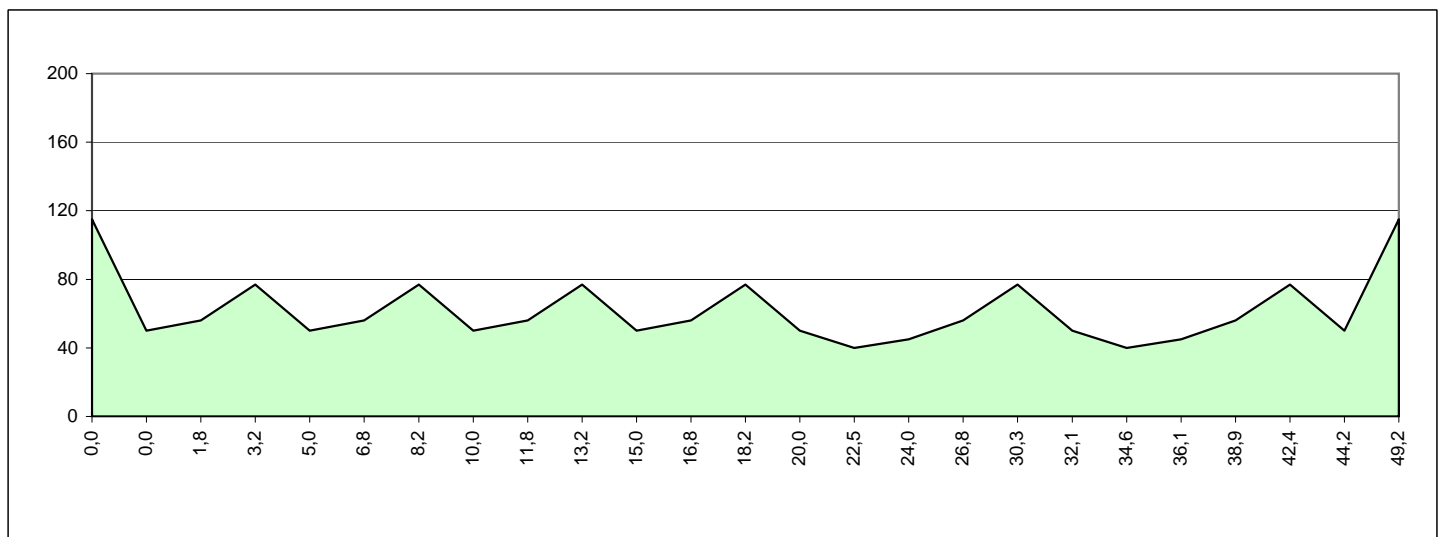

VIII TROFEO VIERNA - AYTO. DE MERUELO

ORGANIZADOR: C.C. Meruelo
LOCALIDAD: Vierna
CATEGORÍA: Cadete

DÍA: 24 de agosto de 2010
HORA: 17:00
KMS.: 49,2

RUTOMETRO - ALTIMETRO

Recorrido	Carretera	Km			Alt.	Medias - Km/h		
		Kms.	Por rec.	Parc.		34	36	38
VIERNA - SALIDA NEUTRALIZADA	CA-455	0,0	49,2	0,0	115	17:00:00	17:00:00	17:00:00
MERUELO - Avda. San Miguel - SALIDA	CA-453	0,0	49,2	0,0	50	17:00:00	17:00:00	17:00:00
CASTILLO - Giro Dcha.	CA-147	1,8	47,4	1,8	56	17:03:11	17:03:00	17:02:51
SAN MAMES DE MERUELO - Giro Dcha.	CA-455	3,2	46,0	1,4	77	17:05:39	17:05:20	17:05:03
MERUELO - Giro Dcha.	CA-453	5,0	44,2	1,8	50	17:08:49	17:08:20	17:07:54
CASTILLO - Giro Dcha.	CA-147	6,8	42,4	1,8	56	17:12:00	17:11:20	17:10:44
SAN MAMES DE MERUELO - Giro Dcha.	CA-455	8,2	41,0	1,4	77	17:14:28	17:13:40	17:12:57
MERUELO - Giro Dcha.	CA-453	10,0	39,2	1,8	50	17:17:39	17:16:40	17:15:47
CASTILLO - Giro Dcha.	CA-147	11,8	37,4	1,8	56	17:20:49	17:19:40	17:18:38
SAN MAMES DE MERUELO - Giro Dcha.	CA-455	13,2	36,0	1,4	77	17:23:18	17:22:00	17:20:51
MERUELO - Giro Dcha.	CA-453	15,0	34,2	1,8	50	17:26:28	17:25:00	17:23:41
CASTILLO - Giro Dcha.	CA-147	16,8	32,4	1,8	56	17:29:39	17:28:00	17:26:32
SAN MAMES DE MERUELO - Giro Dcha.	CA-455	18,2	31,0	1,4	77	17:32:07	17:30:20	17:28:44
MERUELO - Giro Izda.	CA-452	20,0	29,2	1,8	50	17:35:18	17:33:20	17:31:35
LA VENERA - Giro Dcha.	CA-141	22,5	26,7	2,5	40	17:39:42	17:37:30	17:35:32
ARNUERO - Recto	CA-141	24,0	25,2	1,5	45	17:42:21	17:40:00	17:37:54
CASTILLO - Giro Dcha.	CA-147	26,8	22,4	2,8	56	17:47:18	17:44:40	17:42:19
SAN MAMES DE MERUELO - Giro Dcha.	CA-455	30,3	18,9	3,5	77	17:53:28	17:50:30	17:47:51
MERUELO - Giro Izda.	CA-452	32,1	17,1	1,8	50	17:56:39	17:53:30	17:50:41
LA VENERA - Giro Dcha.	CA-141	34,6	14,6	2,5	40	18:01:04	17:57:40	17:54:38
ARNUERO - Recto	CA-141	36,1	13,1	1,5	45	18:03:42	18:00:10	17:57:00
CASTILLO - Giro Dcha.	CA-147	38,9	10,3	2,8	56	18:08:39	18:04:50	18:01:25
SAN MAMES DE MERUELO - Giro Dcha.	CA-455	42,4	6,8	3,5	77	18:14:49	18:10:40	18:06:57
MERUELO - Giro Izda.	CA-452	44,2	5,0	1,8	50	18:18:00	18:13:40	18:09:47
VIERNA - META	CA-455	49,2	0,0	5,0	115	18:26:49	18:22:00	18:17:41