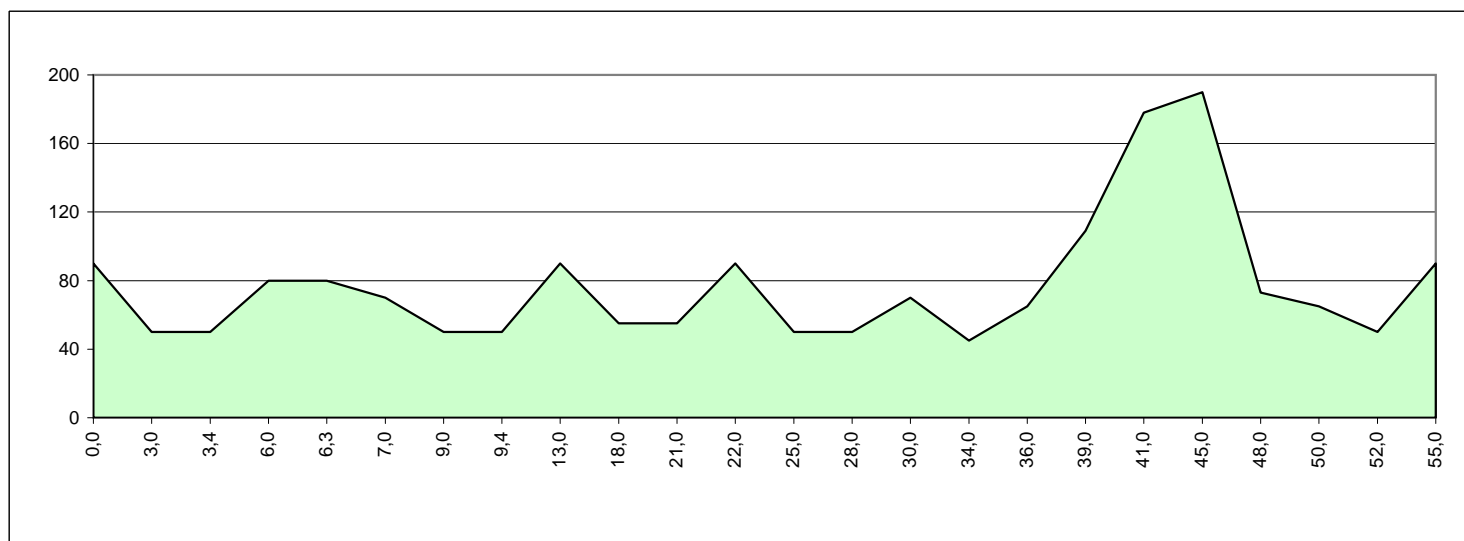

## RUTOMETRO

<b>Título de la carrera: X TROFEO JESÚS DEL MONTE</b>		
<b>Fecha: 2 de mayo de 2010</b>	<b>Categoría: Cadete</b>	<b>Carácter: Autonómico</b>
<b>Club organizador: C.C. Meruelo</b>	<b>Nº Licencia: G-39593876</b>	<b>Kilómetros: 55</b>
<b>Lugar: Jesús del Monte</b>		<b>Hora: 10:30</b>

**TOTAL:** 55 Kms.