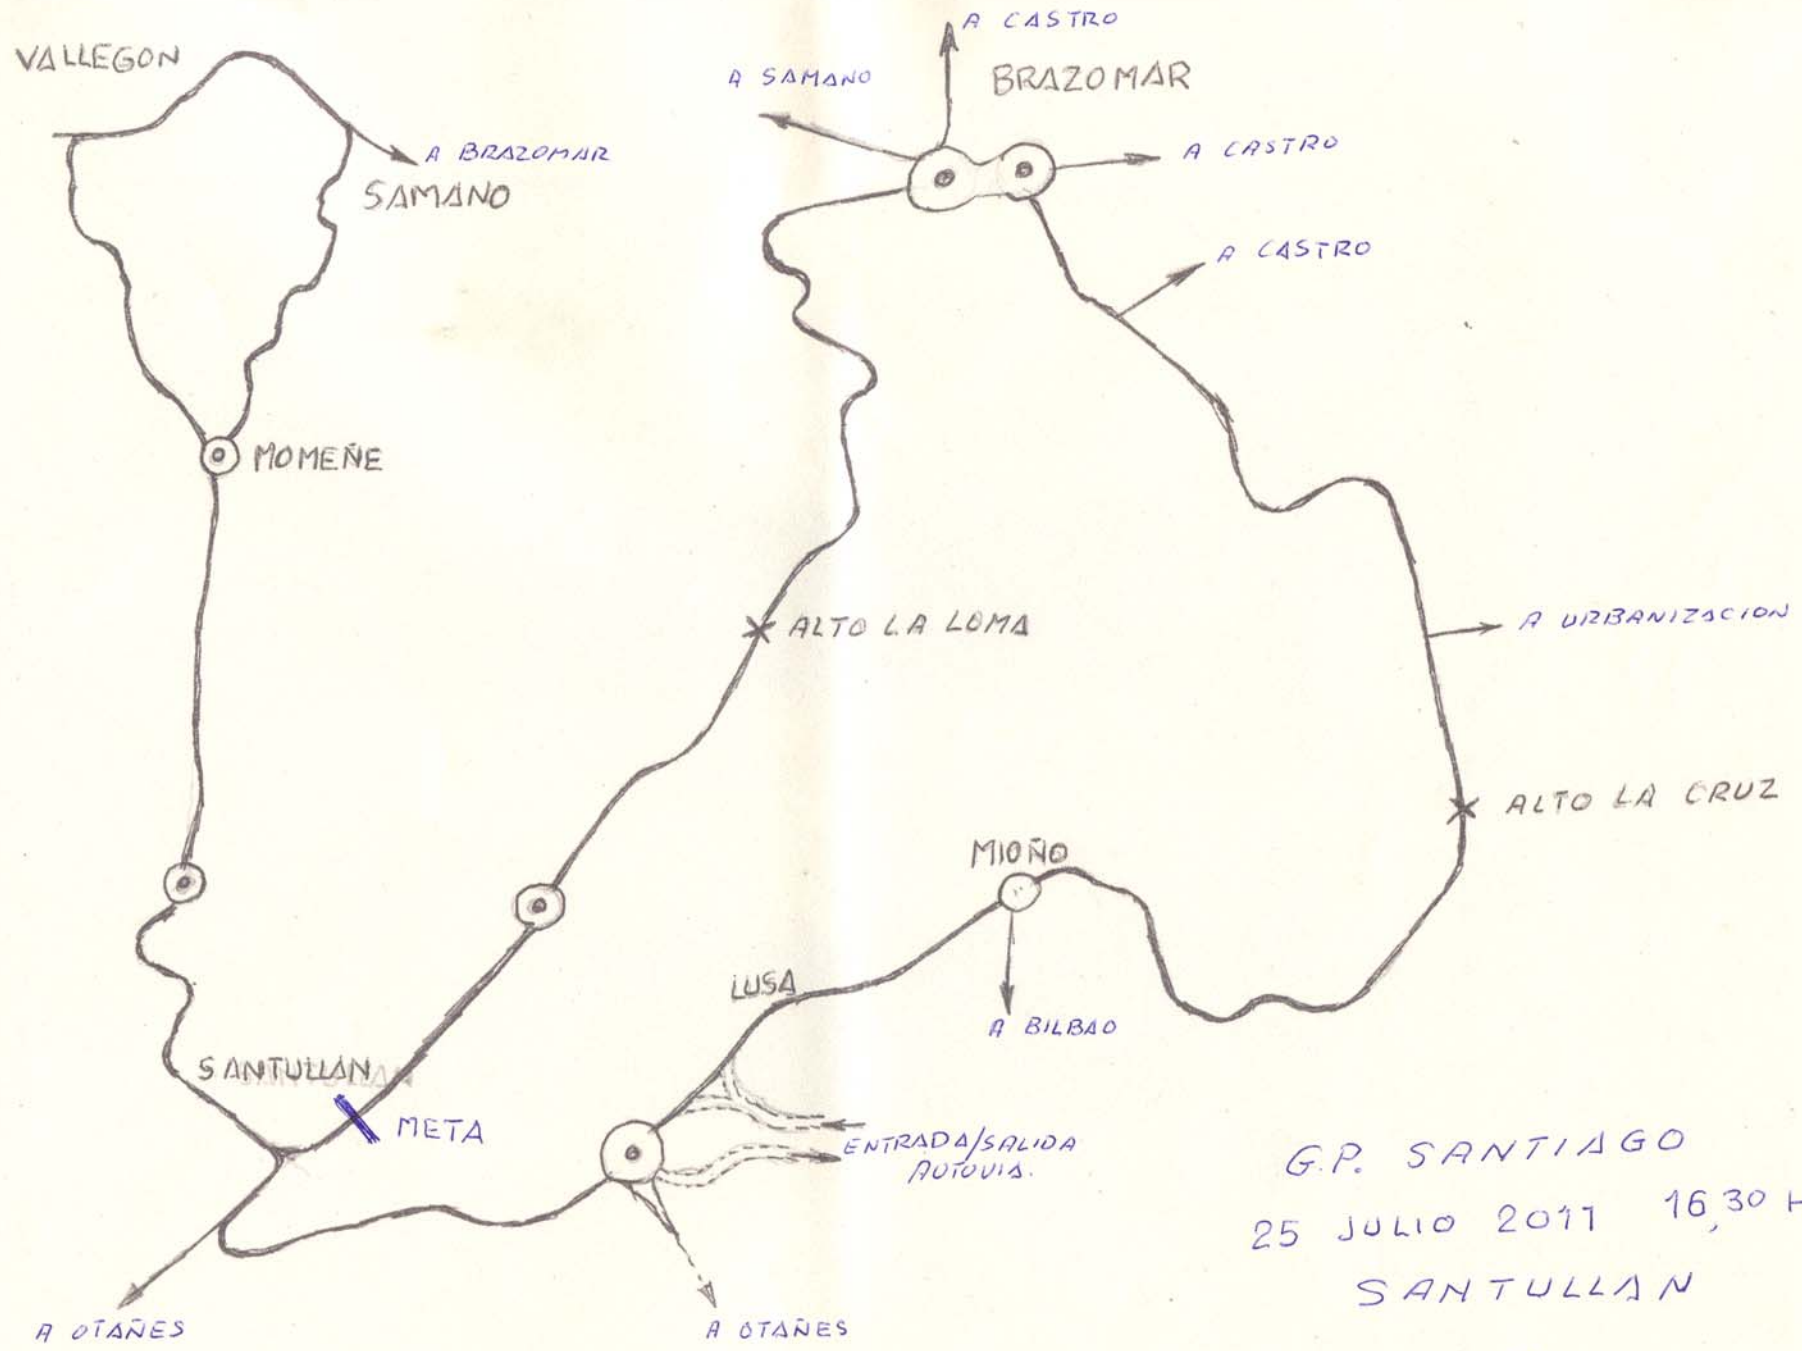

TROFEO SANTULLAN 25 JULIO 2011

RUTOMETRO

	POBLACION		Km. PARC	Km. Totales	MONTAÑA	HORARIO
	Santullan	Derecha	0,00	0,00		16:30
	Momeñe	Frente Izda.	1,50	1,50		16:33
	Poligono Vallegón	Derecha	1,30	2,80		16:35
	Samano (cruce)	Derecha	1,30	4,10		16:37
	Momeñe	Frente	1,50	5,60		16:40
	Santullan	Izquierda	1,50	7,10		16:44
	La Loma		1,50	8,60		16:47
	Brazomar	Derecha	1,50	10,10		16:49
	Mioño	Derecha	2,30	12,40		16:54
1ª vuelta	Santullan	Dcha. / Izda.	2,00	14,40		16:58
	Momeñe	Frente Izda	1,50	15,90		17:01
	Poligono Vallegón	Derecha	1,30	17,20		17:03
	Samano (cruce)	Derecha	1,30	18,50		17:05
	Momeñe	Frente	1,50	20,00		17:08
	Santullan	Izquierda	1,50	21,50		17:12
	La Loma		1,50	23,00		17:15
	Brazomar	Derecha	1,50	24,50		17:17
	Mioño	Derecha	2,30	26,80		17:22
2ª vuelta	Santullan	Dcha. / Izda.	2,00	28,80		17:26
	Momeñe	Frente Izda.	1,50	30,30		17:28
	Poligono Vallegón	Derecha	1,30	31,60		17:30
	Samano (cruce)	Derecha	1,30	32,90		17:32
	Momeñe	Frente	1,50	34,40		17:35
	Santullan	Izquierda	1,50	35,90		17:38
	La Loma		1,50	37,40		17:41
	Brazomar	Derecha	1,50	38,90		17:43
	Mioño	Derecha	2,30	41,20		17:47
3ª vuelta	Santullan	Dcha. / Izda.	2,00	43,20		17:50
	Momeñe	Frente Izda.	1,50	44,70		17:52
	Poligono Vallegón	Derecha	1,30	46,00		17:54
	Samano (cruce)	Derecha	1,30	47,30		17:56
	Momeñe	Frente	1,50	48,80		17:59
	Santullan	Dcha. / Izda.	1,50	50,30		18:02
	Mioño	Izquierda	2,00	52,30		18:05
	Brazomar	Izquierda	2,30	54,60		18:09
	Alto La Loma		1,50	56,10	Montaña	18:18
4ª vuelta	Santullan	Derecha	1,50	57,60		18:20
	Momeñe	Frente Izda	1,50	59,10		18:22
	Poligono Vallegón	Derecha	1,30	60,40		18:24
	Samano (cruce)	Derecha	1,30	61,70		18:26
	Momeñe	Frente	1,50	63,20		18:29
	Santullan	Dcha. / Izda.	1,50	64,70		18:32
	Mioño	Izquierda	2,00	66,70		18:34
	Brazomar	Izquierda	2,30	69,00		18:38
	Alto La Loma		1,50	70,50	Montaña	18:47
5ª vuelta	Santullan	Izquierda	1,50	72,00		18:50
	Mioño	Izquierda	2,00	74,00		18:52
	Brazomar	Izquierda	2,30	76,30		18:55
	Alto La Loma		1,50	77,80	Montaña	19:03
	META (Santullan)		1,50	79,30		19:05