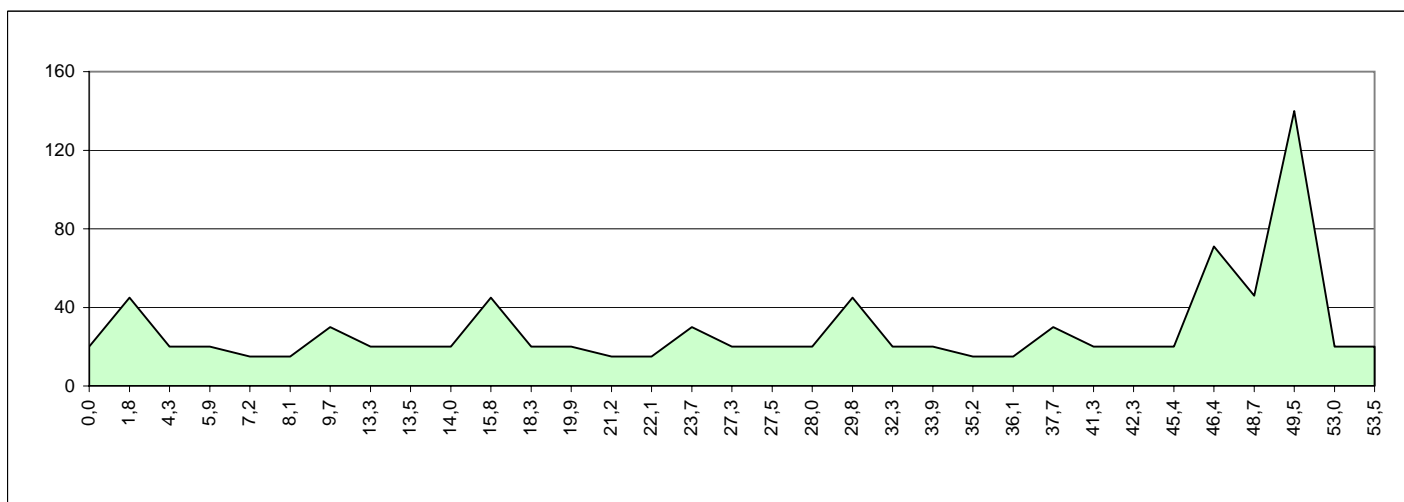

# VI TROFEO GALIZANO

ORGANIZADOR: C.C. Meruelo      DÍA: 9 de mayo de 2010  
 LOCALIDAD: Galizano      HORA: 10:30  
 CATEGORÍA: Cadete      KMS.: 53,5

REAL FEDERACIÓN ESPAÑOLA DE CICLISMO

FEDERACIÓN CÁNTABRA DE CICLISMO

MAPA DEL RECORRIDO

Nombre de la prueba: VI TROFEO GALIZANO		
Categoría: CADETES	Carácter: AUTONOMICA	
Fecha: 9 de Mayo del 2010	Hora: 10:30	Federación: CANTABRA
Club organizador: CLUB CICLISTA MERUELO	Kms.: 53,5	Licencia: G39593876

RECORRIDO: GALIZANO, LANGRE, LOREDO, SUESA, CASTANEDO, GALIZANO  
(3 VUELTAS A ESTE CIRCUITO)

GALIZANO, GÜEMES, AJO, ALTO DE AJO, GALIZANO

TOTAL: 53,5 Kms.